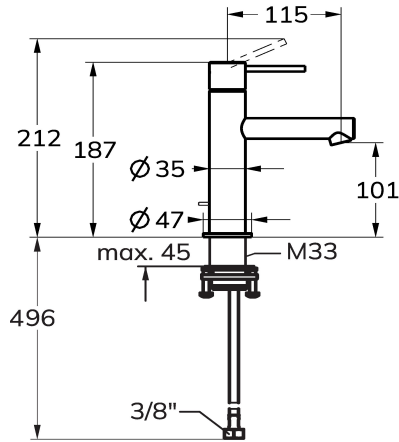

KWC ONO E

Miscelatore a leva – lavabo

Modell-Linie: ONO E | 12.578.051.000FL

Rubinetterie per bagni | Rubinetterie monocomando

KWC-No.

125616

chromeline, A115, tubi di collegamento flessibili, senza comando per scarico

125617

acciaio inox, A115, tubi di collegamento flessibili, senza comando per scarico

- * Miscelatore a leva
- * Di acciaio inossidabile
- * EcoProtect - risparmio idrico
- * Bocca fissa
- Neoperl® Caché® SSR, rompigetto orientabile
- * KWC cartuccia S 25

Codice colore

chromeline

acciaio inox

NEW

- con tecnica a dischi in ceramica
- regolazione continua della portata e della temperatura
- * Tubi flessibili di collegamento da 3/8"
- * QuickInstallation - Fissaggio tramite raccordo filettato con viti di arresto
- * Foratura ø35 mm

4.3 l/min (3 bar)
senza piiletta
tubi di collegamento flessibili
Fissato
azionamento superiore
chromeline
montaggio fisso
01
187
yes
A115
A
101
Acciaio inox
725803.502
6113 961.501

Pezzi di ricambio

KWC ONO E