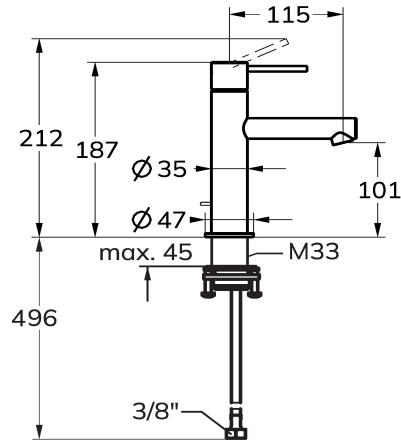

KWC ONO E

Miscelatore a leva – lavabo

Modell-Linie: ONO E | 12.578.051.000FL

Rubinetterie per bagni | Rubinetterie monocomando

KWC-No.

125616

chromeline, A115, tubi di collegamento flessibili, senza comando per scarico

125617

acciaio inox, A115, tubi di collegamento flessibili, senza comando per scarico

- * Miscelatore a leva
- * Di acciaio inossidabile
- * EcoProtect - risparmio idrico
- * Bocca fissa
- Neoperl® Caché® SSR, rompigetto orientabile
- * KWC cartuccia S 25

Codice colore

chromeline

acciaio inox

NEW

- con tecnica a dischi in ceramica
- regolazione continua della portata e della temperatura
- * Tubi flessibili di collegamento da 3/8"
- * QuickInstallation - Fissaggio tramite raccordo filettato con viti di arresto
- * Foratura ø35 mm

Pezzi di ricambio

KWC ONO E

Miscelatore a leva – lavabo

Modell-Linie: ONO E | 12.578.051.000FL

Rubinerterie per bagni | Rubinerterie monocomando

Cartuccia S 25

538711
Z.536.032

**Chiave servizio Neoperl © Caché ©, TJ,
18 mm, verde**