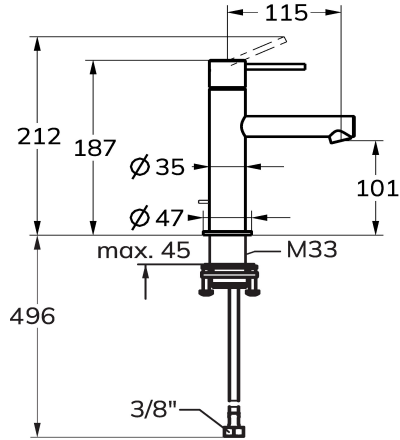

KWC ONO E Eengreepsmengkraan - Wastafel

Modell-Linie: ONO E | 12.578.051.000FL
Kranen | Eengreepkranen

KWC-No.

125616
chromeline, A115, flexibele aansluitslangen, zonder aftapkraan

125617
roestvrij staal, A115, flexibele aansluitslangen, zonder aftapkraan

- * Eengreepsmengkraan
- * Van roestvrijstaal
- * EcoProtect - waterbesparende inrichting
- * Vaste uitloop
- Neoperl® Caché® SSR, zwenkstraalregelaar
- * KWC patroon S 25

Kleurcode

chromeline

RVS

- met keramische-schijventechniek
- uitstroomvolume en temperatuur traploos instelbaar
- * Flexibele aansluitslangen 3/8"
- * QuickInstallation - Bevestiging met draadfitting met borgschroeven
- * Tafelboring ø35 mm

Installation_type

Faucet_typ

Hoogteafmeting

G_Acoustic group

Projection_A

EnergyLabelCH

Afmetingen wateruitlaat

Materiaal

4,3 l/min (3 bar)

zonder aftapkraan

flexibele aansluitslangen

vast

bovenbediening

chromeline

staande montage

01