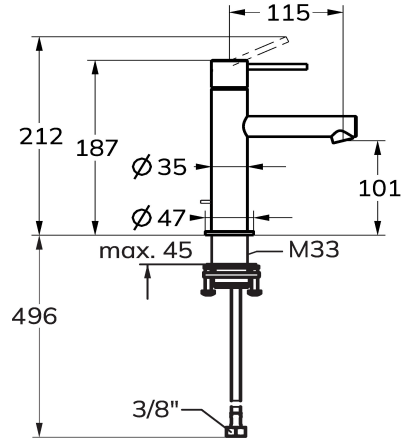

KWC ONO E Hebelmischer - Waschtisch - Bad

Modell-Linie: ONO E | 12.578.051.700FL
Armaturen | Manuelle Armaturen

KWC-Nr.

125616
chromeline, A115, flexible Anschlussschläuche, ohne Ablaufventil

125617
edelstahl, A115, flexible Anschlussschläuche, ohne Ablaufventil

- * Hebelmischer
- * Aus Edelstahl
- * EcoProtect - Wasserspareinrichtung
- * Auslauf fest
- Neoperl® Caché® SSR, Schwenkstrahlregler
- * KWC Steuerpatrone S 25

Farbcode

chromeline

Edelstahl

- mit Keramikscheibentechnik
- Auslaufmenge und Temperatur stufenlos einstellbar
- * Flexible Anschlussschläuche 3/8"
- * QuickInstallation - Befestigung mit Gewindestutzen M33 x 1.5 mit Feststellschrauben
- Tischbohrung ø35 mm

NEW

Technische Daten

Auslaufmenge	4,3 l/min (3 bar)
Ablaufgarnitur	ohne Ablaufgarnitur
Anschluss	Flexible Anschlussschläuche
Auslauf	fest
Bedienung	topbedient
Farbcode	Edelstahl
Installationsart	Standmontage
Armaturtyp	Armatur
Mass Höhe	187
Armaturengeräuschgruppe	yes
Ausladung A	A 115
Energie Etikette	A
Mass-Wasseraustritt	101
Material	rostfreier Stahl
teamNumber	725803.52
sanitasTroeschNumber	6113 961.617

Ersatzteile

KWC ONO E

Hebelmischer - Waschtisch - Bad

Modell-Linie: ONO E | 12.578.051.700FL
Armaturen | Manuelle Armaturen

Steuerpatrone S 25

538711
Z.536.032

**Service Schlüssel Neoperl © Caché ©,
TJ, 18 mm, grün**