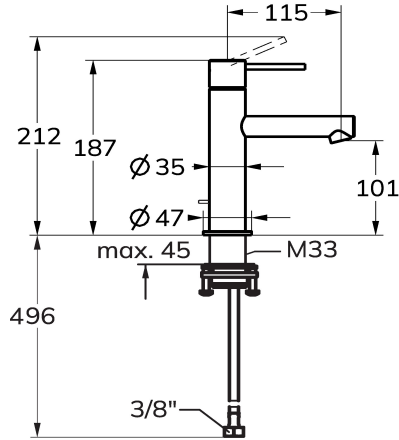

KWC ONO E Hebelmischer - Waschtisch - Bad

Modell-Linie: ONO E | 12.578.051.700FL
Armaturen | Manuelle Armaturen

KWC-Nr.

125615
edelstahl, A115, flexible Anschlusschläuche, mit Ablaufventil

125617
edelstahl, A115, flexible Anschlusschläuche, ohne Ablaufventil

- * Hebelmischer
- * Aus Edelstahl
- * EcoProtect - Wasserspareinrichtung
- * Auslauf fest
- Neoperl® Caché® SSR, Schwenkstrahlregler
- * KWC Steuerpatrone S 25

Farbcode

Edelstahl

Edelstahl

- mit Keramikscheibentechnik
- Auslaufmenge und Temperatur stufenlos einstellbar
- * Flexible Anschlusschläuche 3/8"
- * QuickInstallation - Befestigung mit Gewindestutzen M33 x 1.5 mit Feststellschrauben
- Tischbohrung ø35 mm

4,3 l/min (3 bar)
ohne Ablaufgarnitur
Flexible Anschlusschläuche
fest
topbedient
Edelstahl
Standmontage
Hebelmischer
187
I
A 115
A
101
rostfreier Stahl

Ersatzteile

KWC ONO E

Hebelmischer - Waschtisch - Bad

Modell-Linie: ONO E | 12.578.051.700FL
Armaturen | Manuelle Armaturen

Steuerpatrone S 25

538711
Z.536.032

**Service Schlüssel Neoperl © Caché ©,
TJ, 18 mm, grün**

634729
CACHETJ