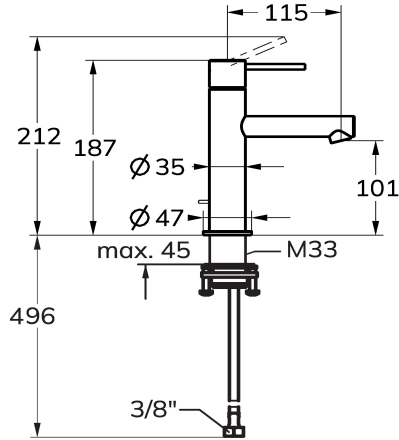

KWC ONO E Mitigeur à levier - lavabo

Modell-Linie: ONO E | 12.578.051.700FL
Robinetteries | Robinets à monocommande

KWC-No.

125616
chromeline, A115, tuyaux de raccordement flexibles, sans bonde

125617
acier inoxydable, A115, tuyaux de raccordement flexibles, sans bonde

- * Mitigeur à levier
- * En acier inoxydable
- * EcoProtect - économiseur d'eau
- * Bec fixe
- Neoperl® Caché® SSR, régulateur de jet orientable
- * KWC cartouche S 25

Code couleur

chromeline

acier inoxydable

- avec technique à disques céramique
- réglage de débit et de température continu
- * Raccordements flexibles 3/8"
- * QuickInstallation - Fixation à l'aide de raccords filetés avec vis de blocage
- Perçage utile ø35 mm

Données techniques

Débit
vidage
Raccord
goulot
Commande
Code couleur
Type d'installation
Type de robinet
Dimension de la hauteur
Groupe de bruit pour la robinetterie
Projection A
Label énergétique
Dimension de la sortie d'eau
Matière