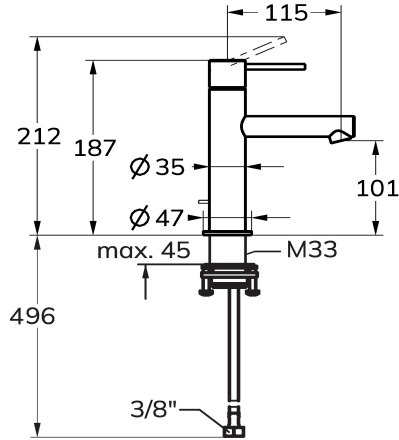

KWC ONO E Miscelatore a leva – lavabo

Modell-Linie: ONO E | 12.578.051.700FL
Rubinetterie per bagni | Rubinetterie monocomando

KWC-No.

125616
chromeline, A115, tubi di collegamento flessibili, senza comando per scarico

125617
acciaio inox, A115, tubi di collegamento flessibili, senza comando per scarico

- * Miscelatore a leva
- * Di acciaio inossidabile
- * EcoProtect - risparmio idrico
- * Bocca fissa
- Neoperl® Caché® SSR, rompigetto orientabile
- * KWC cartuccia S 25

Codice colore

chromeline

acciaio inox

- con tecnica a dischi in ceramica
- regolazione continua della portata e della temperatura
- * Tubi flessibili di collegamento da 3/8"
- * QuickInstallation - Fissaggio tramite raccordo filettato con viti di arresto
- * Foratura ø35 mm

4.3 l/min (3 bar)
senza piletta
tubi di collegamento flessibili
Fissato
azionamento superiore
acciaio inox
montaggio fisso
01
187
yes
A115
A
101
Acciaio inox

Pezzi di ricambio

KWC ONO E

Miscelatore a leva – lavabo