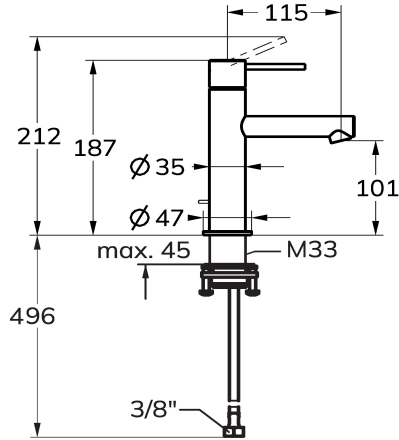

### KWC-No.

**125615**  
roestvrij staal, A115, flexibele aansluitslangen, met aftapkraan

**125617**  
roestvrij staal, A115, flexibele aansluitslangen, zonder aftapkraan

- \* Eengreepsmengkraan
- \* Van roestvrijstaal
- \* EcoProtect - waterbesparende inrichting
- \* Vaste uitloop
- Neoperl® Caché® SSR, zwenkstraalregelaar
- \* KWC patroon S 25

### Kleurcode

RVS

RVS

NEW

- met keramische-schijventechniek
- uitstroomvolume en temperatuur traploos instelbaar
- \* Flexibele aansluitslangen 3/8"
- \* QuickInstallation - Bevestiging met draadfitting met borgschroeven
- \* Tafelboring ø35 mm

### Technical Data

Doorstroomhoeveelheid

4,3 l/min (3 bar)

afvoergarnituur

zonder aftapkraan

schroefverbindingen

flexibele aansluitslangen

uitloop

A

Afmetingen wateruitlaat

101

Materiaal

Roestvrij staal