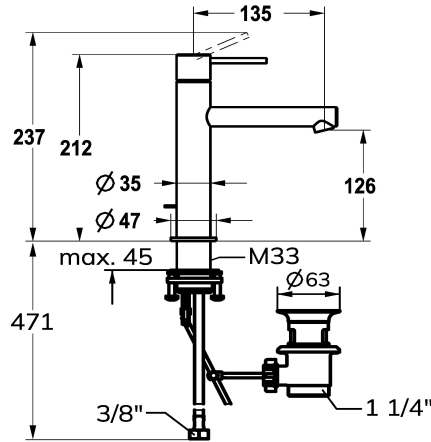

KWC ONO E Hebelmischer - Waschtisch - Bad

Modell-Linie: ONO E | 12.578.042.000FL
Armaturen | Manuelle Armaturen

KWC-Nr.

125618
chromeline, A135, flexible Anschlussschläuche, mit Ablaufventil

125619
edelstahl, A135, flexible Anschlussschläuche, mit Ablaufventil

- * Hebelmischer
- * Aus Edelstahl
- * EcoProtect - Wasserspareinrichtung
- * Auslauf fest
- Neoperl® Caché® SSR, Schwenkstrahlregler
- * OptimalSpace - grosszügiger Wasch- / Arbeitsbereich
- * KWC Steuerpatrone S 25
- mit Keramikscheibentechnik

Farbcode

chromeline

Edelstahl

NEW

- Auslaufmenge und Temperatur stufenlos einstellbar
- * Flexible Anschlussschläuche 3/8"
- * QuickInstallation - Befestigung mit Gewindestutzen M33 x 1.5 mit Feststellschrauben
- Tischbohrung ø35 mm
- * Lieferumfang:
- KWC Ablaufventil Z.538.581.000

Armatur

Mass Höhe

212

Armaturengeräuschgruppe

yes

Ausladung A

A 135

Energie Etiketle