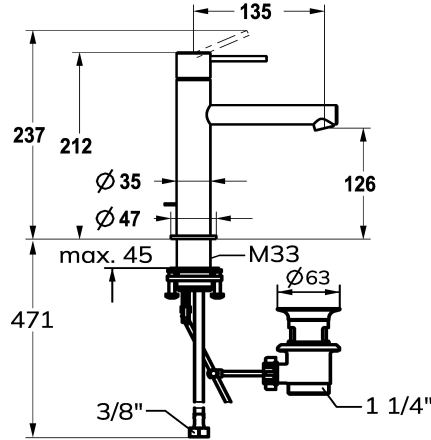

KWC ONO E Hebelmischer - Waschtisch - Bad

Modell-Linie: ONO E | 12.578.042.000FL
Armaturen | Manuelle Armaturen

KWC-Nr.

125618
chromeline, A135, flexible Anschlussschläuche, mit Ablaufventil

125619
edelstahl, A135, flexible Anschlussschläuche, mit Ablaufventil

- * Hebelmischer
- * Aus Edelstahl
- * EcoProtect - Wasserspareinrichtung
- * Auslauf fest
- Neoperl® Caché® SSR, Schwenkstrahlregler
- * OptimalSpace - grosszügiger Wasch- / Arbeitsbereich
- * KWC Steuerpatrone S 25
- mit Keramikscheibentechnik

Farbcode

chromeline

Edelstahl

NEW

- Auslaufmenge und Temperatur stufenlos einstellbar
- * Flexible Anschlussschläuche 3/8"
- * QuickInstallation - Befestigung mit Gewindestutzen M33 x 1.5 mit Feststellschrauben
- Tischbohrung ø35 mm
- * Lieferumfang:
- KWC Ablaufventil Z.538.581.000

Modell-Linie: ONO E | 12.578.042.000FL
Armaturen | Manuelle Armaturen

Steuerpatrone S 25

538711
Z.536.032

**Service Schlüssel Neoperl © Caché ©,
TJ, 18 mm, grün**

634729
CACHETJ

Ablaufventil

538581
Z.538.581.000