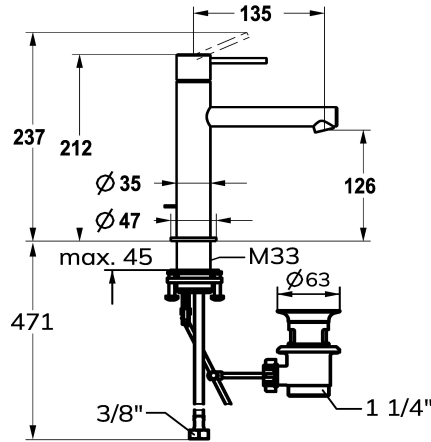

KWC ONO E Monomando - Lavabo

Modell-Linie: ONO E | 12.578.042.000FL
Griferías de lavabo | Grifo para lavabo

KWC-No.

125618
chromeline, A135, tubos de conexión flexibles, con válvula de vaciado

125619
acero inoxidable, A135, tubos de conexión flexibles, con válvula de vaciado

Código de color

chromeline

acero

- con tecnología de discos cerámicos
- caudal y temperatura regulables
- * Tubos conexión flexibles 3/8"
- * QuickInstallation - Fijación mediante conexión roscada con tornillos de fijación
- * Medida orificios ø35 mm
- * Volumen de entrega:
- Válvula vaciado KWC Z.538.581.000

NEW

Datos técnicos

Caudal de salida

4,3 l/min (3 bar)

vaciador automático

con válvula de vaciado

Racors

tubos de conexión flexibles

Etiqueta energética

A

Dimensión de la altura

126

Material

Acero inoxidable

Piezas de recambio

KWC ONO E Monomando - Lavabo