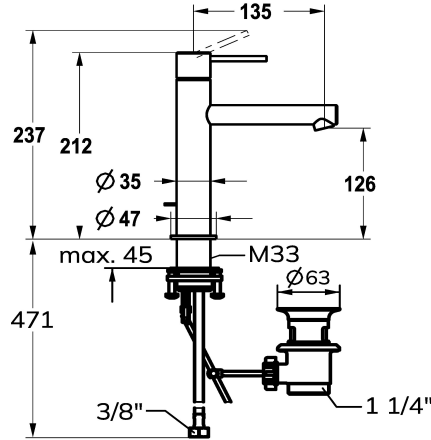

KWC ONO E Mitigeur à levier - lavabo

Modell-Linie: ONO E | 12.578.042.000FL
Robinetteries | Robinets à monocommande

KWC-No.

125618
chromeline, A135, tuyaux de raccordement flexibles, avec bonde

125619
acier inoxydable, A135, tuyaux de raccordement flexibles, avec bonde

Code couleur

chromeline

acier inoxydable

NEW

- réglage de débit et de température continu
- * Raccordements flexibles 3/8"
- * QuickInstallation - Fixation à l'aide de raccords filetés avec vis de blocage
- Perçage utile ø35 mm
- * Livraison:
- Garniture de vidage KWC Z.538.581.000

Données techniques

Débit
vidage
Raccord
goulot
Commande
Code couleur
Type d'installation
Type de robinet
Dimension de la hauteur
Groupe de bruit pour la robinetterie
Projection A
Label énergétique
Dimension de la sortie d'eau
Matière

4.3 l/min (3 bar)
avec vidage
tuyaux de raccordement flexibles
Fixe
commande par le haut
chromeline
montage vertical
01
212
yes
A135
A
126
Acier inoxydable

Pièces de rechange

KWC ONO E Mitigeur à levier - lavabo