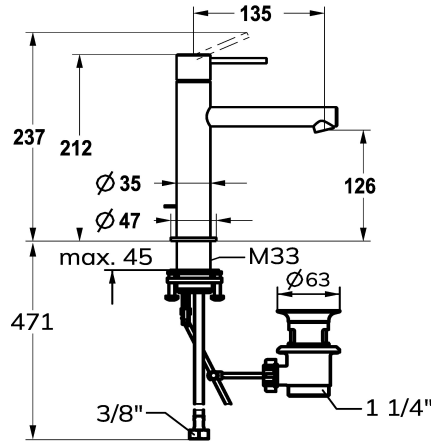

KWC ONO E

Miscelatore a leva – lavabo

Modell-Linie: ONO E | 12.578.042.000FL

Rubinerterie per bagni | Rubinerterie monocomando

KWC-No.

125618

chromeline, A135, tubi di collegamento flessibili, con comando per scarico

125619

acciaio inox, A135, tubi di collegamento flessibili, con comando per scarico

- Miscelatore a leva
- Di acciaio inossidabile
- EcoProtect - risparmio idrico
- Bocca fissa
- Neoperl® Caché® SSR, rompigetto orientabile
- OptimalSpace - ampia zona di lavoro e di lavaggio
- KWC cartuccia S 25
- con tecnica a dischi in ceramica

Codice colore

chromeline

acciaio inox

NEW

- regolazione continua della portata e della temperatura
- Tubi flessibili di collegamento da 3/8"
- QuickInstallation - Fissaggio tramite raccordo filettato con viti di arresto
- Foratura ø35 mm
- Incluso nella fornitura:
- Valvola di scarico KWC Z.538.581.000

Dati tecnici

Portata	4,3 l/min (3 bar)
piletta	con comando per scarico
Raccordo	tubi di collegamento flessibili
bocca	Fissato
Operazione	azionamento superiore
Codice colore	chromeline
Tipo di installazione	montaggio fisso
Tipo di rubinetto	01
Dimensioni in altezza	212
Classe di rumorosità	yes
Proiezione A	A135
Etichetta energetica	A
Dimensioni uscita acqua	126
Materiale	Acciaio inox
teamNumber	725804.502
sanitasTroeschNumber	6113 962.501

Portata	4,3 l/min (3 bar)
piletta	con comando per scarico
Raccordo	tubi di collegamento flessibili
bocca	Fissato
Operazione	azionamento superiore
Codice colore	chromeline
Tipo di installazione	montaggio fisso
Tipo di rubinetto	01
Dimensioni in altezza	212
Classe di rumorosità	yes
Proiezione A	A135
Etichetta energetica	A
Dimensioni uscita acqua	126
Materiale	Acciaio inox
teamNumber	725804.502
sanitasTroeschNumber	6113 962.501

Pezzi di ricambio