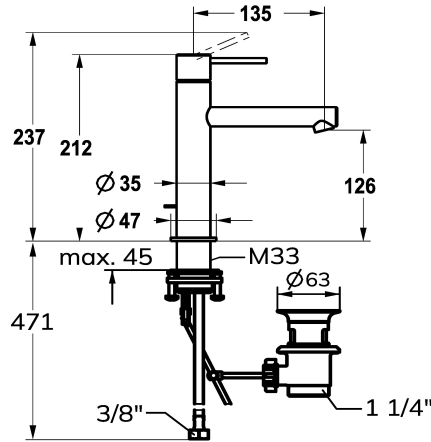

KWC ONO E

Miscelatore a leva – lavabo

Modell-Linie: ONO E | 12.578.042.000FL

Rubinerie per bagni | Rubinerie monocomando

KWC-No.

125618

chromeline, A135, tubi di collegamento flessibili, con comando per scarico

125619

acciaio inox, A135, tubi di collegamento flessibili, con comando per scarico

- Miscelatore a leva
- Di acciaio inossidabile
- EcoProtect - risparmio idrico
- Bocca fissa
- Neoperl® Caché® SSR, rompigetto orientabile
- OptimalSpace - ampia zona di lavoro e di lavaggio
- KWC cartuccia S 25
- con tecnica a dischi in ceramica

Codice colore

chromeline

acciaio inox

NEW

- regolazione continua della portata e della temperatura
- Tubi flessibili di collegamento da 3/8"
- QuickInstallation - Fissaggio tramite raccordo filettato con viti di arresto
- Foratura ø35 mm
- Incluso nella fornitura:
- Valvola di scarico KWC Z.538.581.000

Dati tecnici

Portata	4,3 l/min (3 bar)
scarico	con comando per scarico
Raccordo	tubi di collegamento flessibili
bocca	Fissato
Operazione	azionamento superiore
Codice colore	chromeline
Tipo di installazione	montaggio fisso
Tipo di rubinetto	01
Dimensioni in altezza	212
Classe di rumorosità	yes
Proiezione A	A135
Etichetta energetica	A
Dimensioni uscita acqua	126
Materiale	Acciaio inox

Portata	4,3 l/min (3 bar)
scarico	con comando per scarico
Raccordo	tubi di collegamento flessibili
bocca	Fissato
Operazione	azionamento superiore
Codice colore	chromeline
Tipo di installazione	montaggio fisso
Tipo di rubinetto	01
Dimensioni in altezza	212
Classe di rumorosità	yes
Proiezione A	A135
Etichetta energetica	A
Dimensioni uscita acqua	126
Materiale	Acciaio inox

Pezzi di ricambio