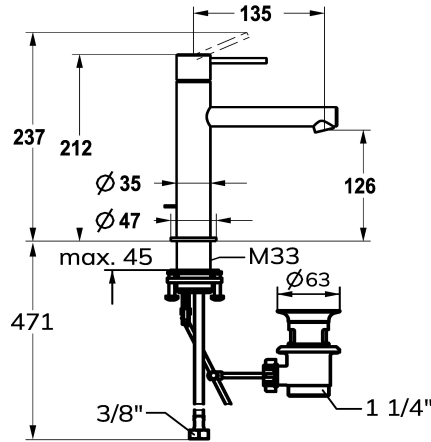

KWC ONO E Eengreepsmengkraan - Wastafel

Modell-Linie: ONO E | 12.578.042.000FL
Kranen | Eengreepkranen

KWC-No.

125618
chromeline, A135, flexibele aansluitslangen, met aftapkraan

125619
roestvrij staal, A135, flexibele aansluitslangen, met aftapkraan

Kleurcode

chromeline

RVS

- uitstroomvolume en temperatuur traploos instelbaar
- * Flexibele aansluitslangen 3/8"
- * QuickInstallation - Bevestiging met draadfitting met borgschroeven
- * Tafelboring ø35 mm
- * Levering:
- KWC afvoerkraan Z.538.581.000

NEW

Technical Data

Doorstroomhoeveelheid

4.3 l/min (3 bar)

afvoergarnituur

met aftapkraan

schroefverbindingen

flexibele aansluitslangen

Energie label

A

Afmetingen wateruitlaat

126

Materiaal

Roestvrij staal

Reserve onderdelen

KWC ONO E Eengrepsmengkraan - Wastafel