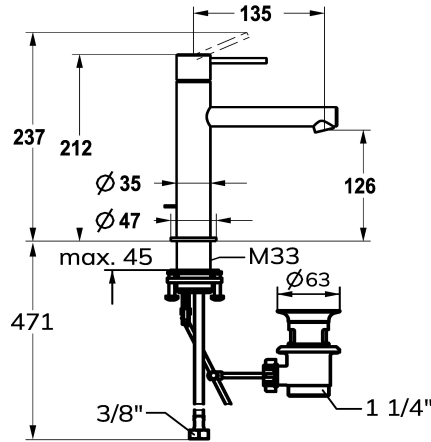

KWC ONO E Eengreepsmengkraan - Wastafel

Modell-Linie: ONO E | 12.578.042.000FL
Kranen | Eengreepkranen

KWC-No.

125618
chromeline, A135, flexibele aansluitslangen, met aftapkraan

125619
roestvrij staal, A135, flexibele aansluitslangen, met aftapkraan

Kleurcode

chromeline

RVS

- uitstroomvolume en temperatuur traploos instelbaar
- * Flexibele aansluitslangen 3/8"
- * QuickInstallation - Bevestiging met draadfitting met borgschroeven
- * Tafelboring ø35 mm
- * Levering:
- KWC afvoerkraan Z.538.581.000

Installation_type

Faucet_typ

Hoogteafmeting

G_Acoustic_group

Projection_A

EnergyLabelCH

Afmetingen wateruitlaat

Materiaal

4.3 l/min (3 bar)

met aftapkraan

flexibele aansluitslangen

vast

bovenbediening

chromeline

staande montage

01