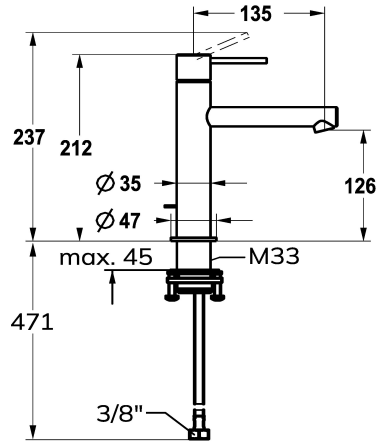

KWC ONO E Lever mixer – Washbasin

Modell-Linie: ONO E | 12.578.052.000FL
Umyvadlové armatury | Hydraulické armatury

KWC-No.

125620
chromeline, A135, flexible connection hoses, without pop-up valve

125621
stainless steel, A135, flexible connection hoses, without pop-up valve

- * Lever mixer
- * Made of stainless steel
- * EcoProtect - water-saving device
- * Fixed spout
- Neoperl® Caché® SSR, swivelling jet regulator
- * OptimalSpace - ample space for washing or working
- * KWC cartridge S 25

4.3 l/min (3 bar)
ohne_Ablaufgarnitur
Flexible_Anschlusschläuche
fixovaná
topbedient
chromeline
Standmontage
01
212
yes
A135
A
126
ROSTFREIER_STAHL

Náhradní díly

KWC ONO E

Lever mixer – Washbasin

Modell-Linie: ONO E | 12.578.052.000FL
Umyvadlové armatury | Hydraulické armatury

Cartridge S 25

538711
Z.536.032

Service key Neoperl © Caché ©, TJ, 18 mm, green

634729
CACHETJ
