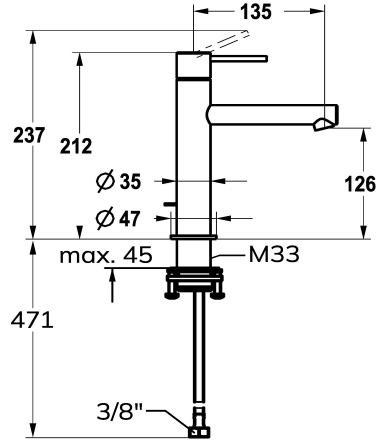

KWC ONO E Hebelmischer - Waschtisch - Bad

Modell-Linie: ONO E | 12.578.052.000FL
Armaturen | Manuelle Armaturen

KWC-Nr.

125620
chromeline, A135, flexible Anschlusschläuche, ohne Ablaufventil

125621
edelstahl, A135, flexible Anschlusschläuche, ohne Ablaufventil

- * Hebelmischer
- * Aus Edelstahl
- * EcoProtect - Wasserspareinrichtung
- * Auslauf fest
- Neoperl® Caché® SSR, Schwenkstrahlregler
- * OptimalSpace - grosszügiger Wasch- / Arbeitsbereich
- * KWC Steuerpatrone S 25

Farbcode

chromeline

Edelstahl

- mit Keramikscheibentechnik
- Auslaufmenge und Temperatur stufenlos einstellbar
- * Flexible Anschlusschläuche 3/8"
- * QuickInstallation - Befestigung mit Gewindestutzen M33 x 1.5 mit Feststellschrauben
- Tischbohrung ø35 mm

NEW

Technische Daten

Auslaufmenge	4.3 l/min (3 bar)
Ablaufgarnitur	ohne Ablaufgarnitur
Anschluss	Flexible Anschlusschläuche
Auslauf	fest
Bedienung	topbedient
Farbcode	chromeline
Installationsart	Standmontage
Armaturtyp	Armatur
Mass Höhe	212
Armaturengeräuschgruppe	yes
Ausladung A	A 135
Energie Etikette	A
Mass-Wasseraustritt	126
Material	rostfreier Stahl