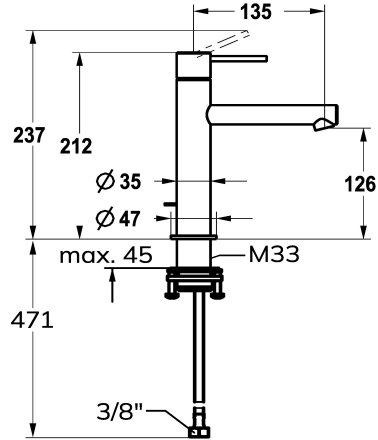

## KWC ONO E Hebelmischer - Waschtisch - Bad

Modell-Linie: ONO E | 12.578.052.000FL  
Armaturen | Manuelle Armaturen

### KWC-Nr.

**125620**  
chromeline, A135, flexible Anschlusschläuche, ohne Ablaufventil

**125621**  
edelstahl, A135, flexible Anschlusschläuche, ohne Ablaufventil

- \* Hebelmischer
- \* Aus Edelstahl
- \* EcoProtect - Wasserspareinrichtung
- \* Auslauf fest
- Neoperl® Caché® SSR, Schwenkstrahlregler
- \* OptimalSpace - grosszügiger Wasch- / Arbeitsbereich
- \* KWC Steuerpatrone S 25

### Farbcode

chromeline

Edelstahl

- mit Keramikscheibentechnik
- Auslaufmenge und Temperatur stufenlos einstellbar
- \* Flexible Anschlusschläuche 3/8"
- \* QuickInstallation - Befestigung mit Gewindestutzen M33 x 1.5 mit Feststellschrauben
- Tischbohrung ø35 mm

### Technische Daten

Auslaufmenge	4.3 l/min (3 bar)
Ablaufgarnitur	ohne Ablaufgarnitur
Anschluss	Flexible Anschlusschläuche
Auslauf	fest
Bedienung	topbedient
Farbcode	chromeline
Installationsart	Standmontage
Armaturtyp	Armatur
Mass Höhe	212
Armaturengeräuschgruppe	yes
Ausladung A	A 135
Energie Etiketete	A
Mass-Wasseraustritt	126
Material	rostfreier Stahl
teamNumber	725802.502
sanitasTroeschNumber	6113 963.501