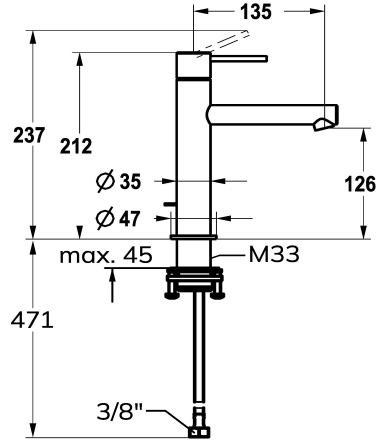

KWC ONO E Hebelmischer - Waschtisch - Bad

Modell-Linie: ONO E | 12.578.052.000FL
Armaturen | Manuelle Armaturen

KWC-Nr.

125620
chromeline, A135, flexible Anschlusschläuche, ohne Ablaufventil

125621
edelstahl, A135, flexible Anschlusschläuche, ohne Ablaufventil

- * Hebelmischer
- * Aus Edelstahl
- * EcoProtect - Wasserspareinrichtung
- * Auslauf fest
- Neoperl® Caché® SSR, Schwenkstrahlregler
- * OptimalSpace - grosszügiger Wasch- / Arbeitsbereich
- * KWC Steuerpatrone S 25

Farbcode

chromeline

Edelstahl

- mit Keramikscheibentechnik
- Auslaufmenge und Temperatur stufenlos einstellbar
- * Flexible Anschlusschläuche 3/8"
- * QuickInstallation - Befestigung mit Gewindestutzen M33 x 1.5 mit Feststellschrauben
- Tischbohrung ø35 mm

NEW

Technische Daten

Auslaufmenge	4,3 l/min (3 bar)
Ablaufgarnitur	ohne Ablaufgarnitur
Anschluss	Flexible Anschlusschläuche
Auslauf	fest
Bedienung	topbedient
Farbcode	chromeline
Installationsart	Standmontage
Armaturtyp	Armatur
Mass Höhe	212
Armaturengeräuschgruppe	yes
Ausladung A	A 135
Energie Etikette	A
Mass-Wasseraustritt	126
Material	rostfreier Stahl