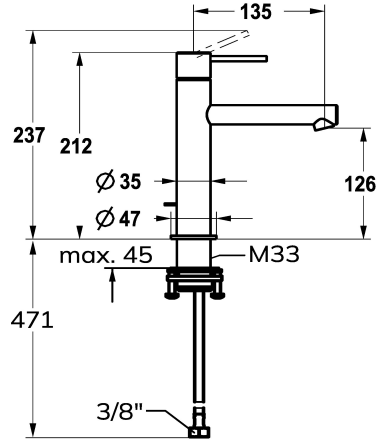

KWC ONO E Mitigeur à levier - lavabo

Modell-Linie: ONO E | 12.578.052.000FL
Robinetteries | Robinets à monocommande

KWC-No.

125620
chromeline, A135, tuyaux de raccordement flexibles, sans bonde

125621
acier inoxydable, A135, tuyaux de raccordement flexibles, sans bonde

Code couleur

chromeline

acier inoxydable

NEW

- avec technique à disques céramique
- réglage de débit et de température continu
- * Raccordements flexibles 3/8"
- * QuickInstallation - Fixation à l'aide de raccords filetés avec vis de blocage
- Perçage utile ø35 mm

Données techniques

Débit
vidage
Raccord
goulot
Commande
Code couleur
Type d'installation
Type de robinet
Dimension de la hauteur
Groupe de bruit pour la robinetterie
Projection A
Label énergétique
Dimension de la sortie d'eau
Matière

Modell-Linie: ONO E | 12.578.052.000FL
Robinetteries | Robinets à monocommande

Cartouche S 25

538711
Z.536.032

Service clé Neoperl © Caché ©, TJ, 18 mm, vert

634729
CACHETJ
