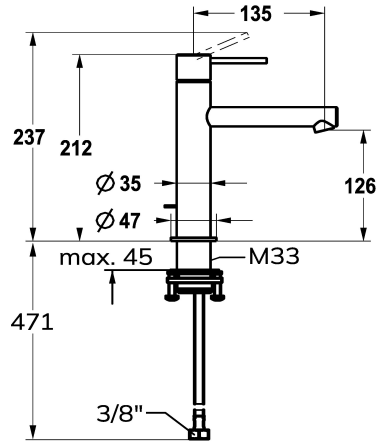

KWC ONO E Mitigeur à levier - lavabo

Modell-Linie: ONO E | 12.578.052.000FL
Robinetteries | Robinets à monocommande

KWC-No.

125620
chromeline, A135, tuyaux de raccordement flexibles, sans bonde

125621
acier inoxydable, A135, tuyaux de raccordement flexibles, sans bonde

Code couleur

chromeline

acier inoxydable

NEW

- avec technique à disques céramique
- réglage de débit et de température continu
- * Raccordements flexibles 3/8"
- * QuickInstallation - Fixation à l'aide de raccords filetés avec vis de blocage
- Perçage utile ø35 mm

Données techniques

Débit
vidage
Raccord
goulot
Commande
Code couleur
Type d'installation
Type de robinet
Dimension de la hauteur
Groupe de bruit pour la robinetterie
Projection A
Label énergétique
Dimension de la sortie d'eau
Matière
teamNumber
sanitasTroeschNumber

4.3 l/min (3 bar)
sans vidage
tuyaux de raccordement flexibles
Fixe
commande par le haut
chromeline
montage vertical
01
212
yes
A135
A
126
Acier inoxydable
725802.502
6113 963.501

Pièces de rechange

KWC ONO E Mitigeur à levier - lavabo