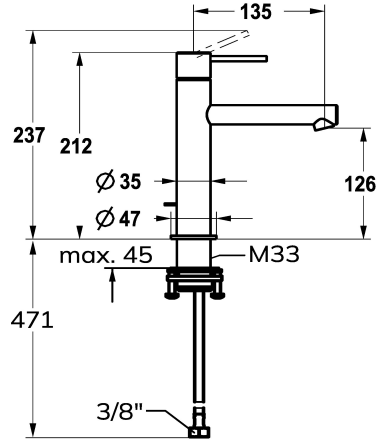

## KWC ONO E Mitigeur à levier - lavabo

Modell-Linie: ONO E | 12.578.052.000FL  
Robinetteries | Robinets à monocommande

### KWC-No.

**125620**  
chromeline, A135, tuyaux de raccordement flexibles, sans bonde

**125621**  
acier inoxydable, A135, tuyaux de raccordement flexibles, sans bonde

- \* Mitigeur à levier
- \* En acier inoxydable
- \* EcoProtect - économiseur d'eau
- \* Bec fixe
- Neoperl® Caché® SSR, régulateur de jet orientable
- \* OptimalSpace - un espace de lavage ou de travail généreux
- \* KWC cartouche S 25

### Code couleur

chromeline

acier inoxydable

NEW

- avec technique à disques céramique
- réglage de débit et de température continu
- \* Raccordements flexibles 3/8"
- \* QuickInstallation - Fixation à l'aide de raccords filetés avec vis de blocage
- Perçage utile ø35 mm

### Données techniques

Débit
vidage
Raccord
goulot
Commande
Code couleur
Type d'installation
Type de robinet
Dimension de la hauteur
Groupe de bruit pour la robinetterie
Projection A
Label énergétique
Dimension de la sortie d'eau
Matière