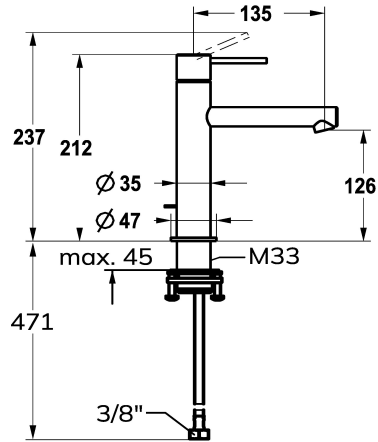

KWC ONO E

Miscelatore a leva – lavabo

Modell-Linie: ONO E | 12.578.052.000FL

Rubinetterie per bagni | Rubinetterie monocomando

KWC-No.

125620

chromeline, A135, tubi di collegamento flessibili, senza comando per scarico

* OptimalSpace - ampia zona di lavoro e di lavaggio

* KWC cartuccia S 25

Codice colore

chromeline

acciaio inox

NEW

- con tecnica a dischi in ceramica

- regolazione continua della portata e della temperatura

* Tubi flessibili di collegamento da 3/8"

* QuickInstallation - Fissaggio tramite raccordo filettato con viti di arresto

* Foratura ø35 mm

Dati tecnici

Portata

4.3 l/min (3 bar)

piletta

senza piletta

Proiezione A

A135

Etichetta energetica

A

Dimensioni uscita acqua

126

Materiale

Acciaio inox