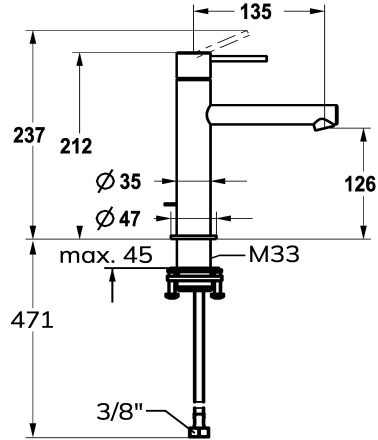

KWC ONO E

Miscelatore a leva – lavabo

Modell-Linie: ONO E | 12.578.052.000FL

Rubinetterie per bagni | Rubinetterie monocomando

KWC-No.

125620

chromeline, A135, tubi di collegamento flessibili, senza comando per scarico

125621

acciaio inox, A135, tubi di collegamento flessibili, senza comando per scarico

- Miscelatore a leva
- Di acciaio inossidabile
- EcoProtect - risparmio idrico
- Bocca fissa
- Neoperl® Caché® SSR, rompigetto orientabile
- OptimalSpace - ampia zona di lavoro e di lavaggio
- KWC cartuccia S 25

Codice colore

chromeline

acciaio inox

- con tecnica a dischi in ceramica
- regolazione continua della portata e della temperatura
- Tubi flessibili di collegamento da 3/8"
- QuickInstallation - Fissaggio tramite raccordo filettato con viti di arresto
- Foratura ø35 mm

NEW

Dati tecnici

Portata	4.3 l/min (3 bar)
scarico	senza piletta
Raccordo	tubi di collegamento flessibili
bocca	Fissato
Operazione	azionamento superiore
Codice colore	chromeline
Tipo di installazione	montaggio fisso
Tipo di rubinetto	01
Dimensioni in altezza	212
Classe di rumorosità	yes
Proiezione A	A135
Etichetta energetica	A
Dimensioni uscita acqua	126
Materiale	Acciaio inox

Portata	4.3 l/min (3 bar)
scarico	senza piletta
Raccordo	tubi di collegamento flessibili
bocca	Fissato
Operazione	azionamento superiore
Codice colore	chromeline
Tipo di installazione	montaggio fisso
Tipo di rubinetto	01
Dimensioni in altezza	212
Classe di rumorosità	yes
Proiezione A	A135
Etichetta energetica	A
Dimensioni uscita acqua	126
Materiale	Acciaio inox

Pezzi di ricambio