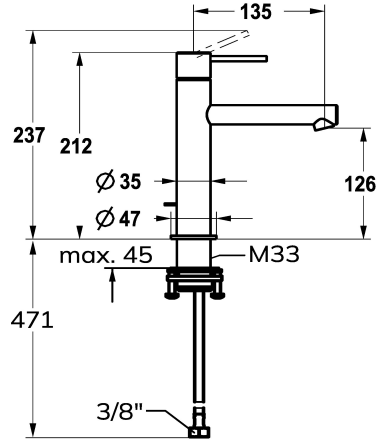

KWC ONO E Eengreepsmengkraan - Wastafel

Modell-Linie: ONO E | 12.578.052.000FL
Kranen | Eengreepkranen

KWC-No.

125620
chromeline, A135, flexibele aansluitlangen, zonder aftapkraan

125621
roestvrij staal, A135, flexibele aansluitlangen, zonder aftapkraan

Kleurcode

chromeline

RVS

- met keramische-schijventechniek
- uitstroomvolume en temperatuur traploos instelbaar
- * Flexibele aansluitlangen 3/8"
- * QuickInstallation - Bevestiging met draadfitting met borgschroeven
- * Tafelboring ø35 mm

NEW

Technical Data

A_Spout_Spray

4,3 l/min (3 bar)

afvoergarnituur

zonder aftapkraan

Connection

flexibele aansluitlangen

EnergyLabelCH

A

Afmetingen wateruitlaat

126

Materiaal

Roestvrij staal