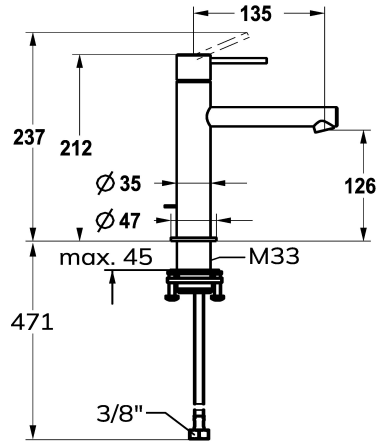

KWC ONO E Hebelmischer - Waschtisch - Bad

Modell-Linie: ONO E | 12.578.052.700FL
Armaturen | Manuelle Armaturen

KWC-Nr.

125620
chromeline, A135, flexible Anschlusschläuche, ohne Ablaufventil

125621
edelstahl, A135, flexible Anschlusschläuche, ohne Ablaufventil

- * Hebelmischer
- * Aus Edelstahl
- * EcoProtect - Wasserspareinrichtung
- * Auslauf fest
- Neoperl® Caché® SSR, Schwenkstrahlregler
- * OptimalSpace - grosszügiger Wasch- / Arbeitsbereich
- * KWC Steuerpatrone S 25

Farbcode

chromeline

Edelstahl

- mit Keramikscheibentechnik
- Auslaufmenge und Temperatur stufenlos einstellbar
- * Flexible Anschlusschläuche 3/8"
- * QuickInstallation - Befestigung mit Gewindestutzen M33 x 1.5 mit Feststellschrauben
- Tischbohrung ø35 mm

NEW

Technische Daten

Auslaufmenge	4,3 l/min (3 bar)
Ablaufgarnitur	ohne Ablaufgarnitur
Anschluss	Flexible Anschlusschläuche
Auslauf	fest
Bedienung	topbedient
Farbcode	Edelstahl
Installationsart	Standmontage
Armaturtyp	Armatur
Mass Höhe	212
Armaturengeräuschgruppe	yes
Ausladung A	A 135
Energie Etikette	A
Mass-Wasseraustritt	126
Material	rostfreier Stahl