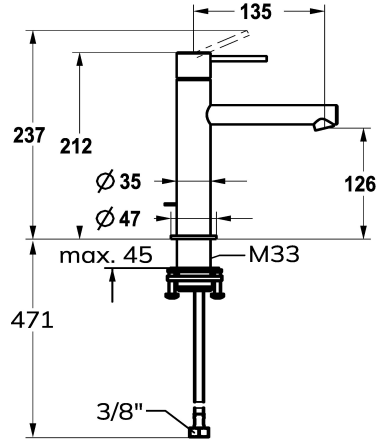

## KWC ONO E Hebelmischer - Waschtisch - Bad

Modell-Linie: ONO E | 12.578.052.700FL  
Armaturen | Manuelle Armaturen

### KWC-Nr.

**125620**  
chromeline, A135, flexible Anschlusschläuche, ohne Ablaufventil

**125621**  
edelstahl, A135, flexible Anschlusschläuche, ohne Ablaufventil

- \* Hebelmischer
- \* Aus Edelstahl
- \* EcoProtect - Wasserspareinrichtung
- \* Auslauf fest
- Neoperl® Caché® SSR, Schwenkstrahlregler
- \* OptimalSpace - grosszügiger Wasch- / Arbeitsbereich
- \* KWC Steuerpatrone S 25

### Farbcode

chromeline

Edelstahl

- mit Keramikscheibentechnik
- Auslaufmenge und Temperatur stufenlos einstellbar
- \* Flexible Anschlusschläuche 3/8"
- \* QuickInstallation - Befestigung mit Gewindestutzen M33 x 1.5 mit Feststellschrauben
- Tischbohrung ø35 mm

### Technische Daten

Auslaufmenge	4.3 l/min (3 bar)
Ablaufgarnitur	ohne Ablaufgarnitur
Anschluss	Flexible Anschlusschläuche
Auslauf	fest
Bedienung	topbedient
Farbcode	Edelstahl
Installationsart	Standmontage
Armaturtyp	Armatur
Mass Höhe	212
Armaturengeräuschgruppe	yes
Ausladung A	A 135
Energie Etikette	A
Mass-Wasseraustritt	126
Material	rostfreier Stahl
teamNumber	725805.52
sanitasTroeschNumber	6113 963.617