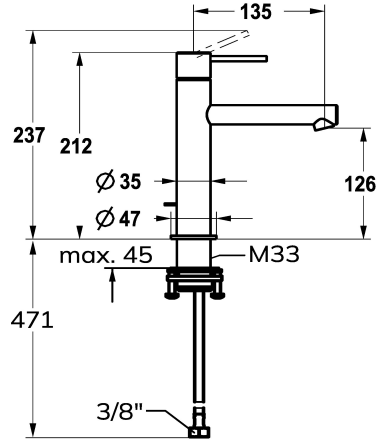

## KWC ONO E Hebelmischer - Waschtisch - Bad

Modell-Linie: ONO E | 12.578.052.700FL  
Armaturen | Manuelle Armaturen

### KWC-Nr.

**125620**  
chromeline, A135, flexible Anschlusschläuche, ohne Ablaufventil

**125621**  
edelstahl, A135, flexible Anschlusschläuche, ohne Ablaufventil

- \* Hebelmischer
- \* Aus Edelstahl
- \* EcoProtect - Wasserspareinrichtung
- \* Auslauf fest
- Neoperl® Caché® SSR, Schwenkstrahlregler
- \* OptimalSpace - grosszügiger Wasch- / Arbeitsbereich
- \* KWC Steuerpatrone S 25

### Farbcode

chromeline

Edelstahl

- mit Keramikscheibentechnik
- Auslaufmenge und Temperatur stufenlos einstellbar
- \* Flexible Anschlusschläuche 3/8"
- \* QuickInstallation - Befestigung mit Gewindestutzen M33 x 1.5 mit Feststellschrauben
- Tischbohrung ø35 mm

### Technische Daten

Auslaufmenge	4.3 l/min (3 bar)
Ablaufgarnitur	ohne Ablaufgarnitur
Anschluss	Flexible Anschlusschläuche
Auslauf	fest
Bedienung	topbedient
Farbcode	Edelstahl
Installationsart	Standmontage
Armaturtyp	Armatur
Mass Höhe	212
Armaturengeräuschgruppe	yes
Ausladung A	A 135
Energie Etikette	A
Mass-Wasseraustritt	126
Material	rostfreier Stahl