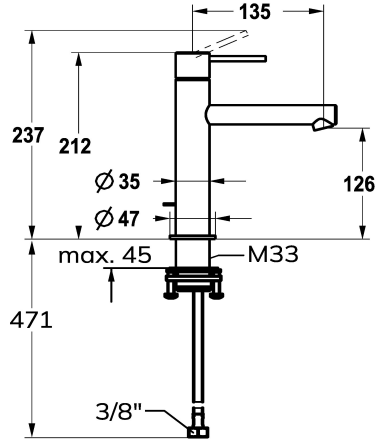

## KWC ONO E Monomando - Lavabo

Modell-Linie: ONO E | 12.578.052.700FL  
Griferías de lavabo | Grifo para lavabo

### KWC-No.

**125620**  
chromeline, A135, tubos de conexión flexibles, sin válvula de vaciado

**125621**  
acero inoxidable, A135, tubos de conexión flexibles, sin válvula de vaciado

- \* Monomando
- \* De acero inoxidable
- \* EcoProtect - dispositivo de ahorro de agua
- \* Caño fijo
- Neoperl® Caché® SSR, aireador inclinable
- \* OptimalSpace - áreas de lavabo y de trabajo con dimensiones generosas

### Código de color

chromeline

acero

NEW

- \* KWC cartucho S 25
- con tecnología de discos cerámicos
- caudal y temperatura regulables
- \* Tubos conexión flexibles 3/8"
- \* QuickInstallation - Fijación mediante conexión roscada con tornillos de fijación
- \* Medida orificios ø35 mm

A

Dimensión de la altura

126

Material

Acero inoxidable