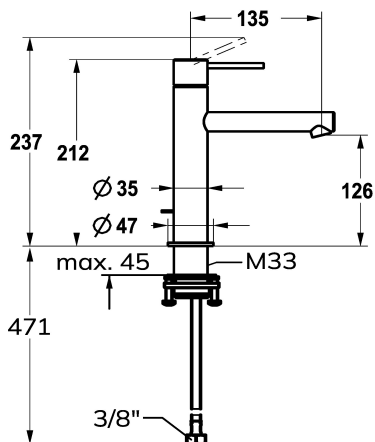

KWC ONO E Mitigeur à levier - lavabo

Modell-Linie: ONO E | 12.578.052.700FL
Robinetteries | Robinets à monocommande

KWC-No.

125620
chromeline, A135, tuyaux de raccordement flexibles, sans bonde

125621
acier inoxydable, A135, tuyaux de raccordement flexibles, sans bonde

Code couleur

chromeline

acier inoxydable

NEW

Données techniques

Débit
vidage
Raccord
goulot
Commande
Code couleur
Type d'installation
Type de robinet
Dimension de la hauteur
Groupe de bruit pour la robinetterie
Projection A
Label énergétique
Dimension de la sortie d'eau
Matière
teamNumber
sanitasTroeschNumber

4.3 l/min (3 bar)
sans vidage
tuyaux de raccordement flexibles
Fixe
commande par le haut
acier inoxydable
montage vertical
01
212
yes
A135
A
126
Acier inoxydable
725805.52
6113 963.617

Pièces de rechange

KWC ONO E Mitigeur à levier - lavabo

Modell-Linie: ONO E | 12.578.052.700FL
Robinetteries | Robinets à monocommande

Cartouche S 25

538711
Z.536.032

Service clé Neoperl © Caché ©, TJ, 18 mm, vert

634729
CACHETJ
