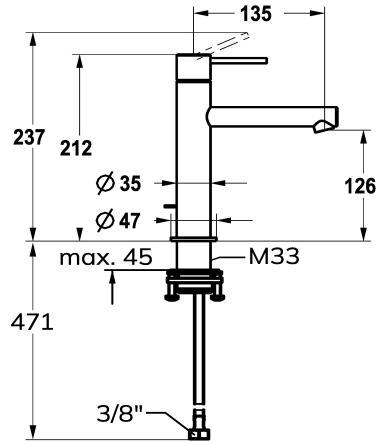

KWC ONO E

Miscelatore a leva – lavabo

Modell-Linie: ONO E | 12.578.052.700FL

Rubinetterie per bagni | Rubinetterie monocomando

KWC-No.

125620

chromeline, A135, tubi di collegamento flessibili, senza comando per scarico

* OptimalSpace - ampia zona di lavoro e di lavaggio

* KWC cartuccia S 25

Codice colore

chromeline

acciaio inox

- con tecnica a dischi in ceramica

- regolazione continua della portata e della temperatura

* Tubi flessibili di collegamento da 3/8"

* QuickInstallation - Fissaggio tramite raccordo filettato con viti di arresto

* Foratura ø35 mm

NEW

Dati tecnici

Portata

4.3 l/min (3 bar)

piletta

senza piletta

Proiezione A

A135

Etichetta energetica

A

Dimensioni uscita acqua

126

Materiale

Acciaio inox