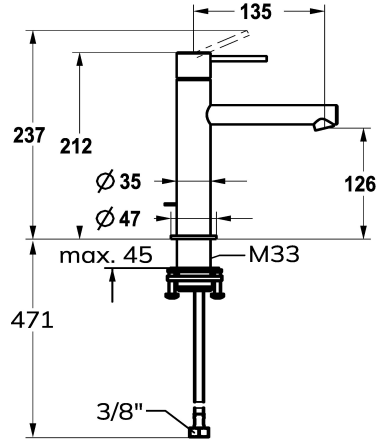

### KWC-No.

**125620**  
chromeline, A135, flexibele aansluitslangen, zonder aftapkraan

**125621**  
roestvrij staal, A135, flexibele aansluitslangen, zonder aftapkraan

- \* Eengreepsmengkraan
- \* Van roestvrijstaal
- \* EcoProtect - waterbesparende inrichting
- \* Vaste uitloop
- Neoperl® Caché® SSR, zwenkstraalregelaar
- \* OptimalSpace - Royale was- en werkomgeving
- \* KWC patroon S 25

### Kleurcode

chromeline

RVS

- met keramische-schijventechniek
- uitstroomvolume en temperatuur traploos instelbaar
- \* Flexibele aansluitslangen 3/8"
- \* QuickInstallation - Bevestiging met draadfitting met borgschroeven
- \* Tafelboring ø35 mm

### Technical Data

A\_Spout\_Spray

4,3 l/min (3 bar)

afvoergarnituur

zonder aftapkraan

Connection

flexibele aansluitslangen

uitloop

A

Afmetingen wateruitlaat

126

Materiaal

Roestvrij staal