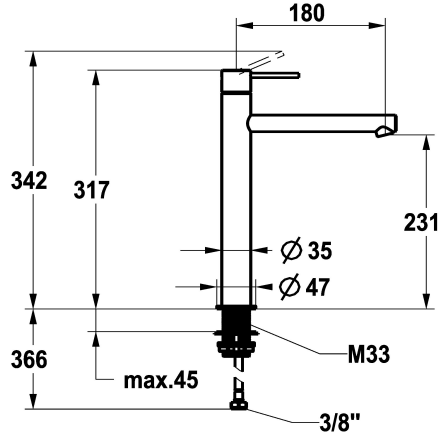

KWC ONO E Lever mixer – Washbasin

Modell-Linie: ONO E | 12.578.093.000FL
Umyvadlové armatury | Hydraulické armatury

KWC-No.

125622
chromeline, A180, flexible connection hoses, without pop-up valve

125623
stainless steel, A180, flexible connection hoses, without pop-up valve

- * Lever mixer
- * Made of stainless steel
- * EcoProtect - water-saving device
- * Fixed spout
- Neoperl® Caché® SSR, swivelling jet regulator
- * OptimalSpace - ample space for washing or working
- * KWC cartridge S 25

EnergyLabelCH

ATT-KWC-MASS-WASSERAUSTRITT

Materiál

4.3 l/min (3 bar)

ohne_Ablaufgarnitur

Flexible_Anschlusschläuche

fixovaná

topbedient

ROSTFREIER_STAHL

Náhradní díly

KWC ONO E

Lever mixer – Washbasin

Modell-Linie: ONO E | 12.578.093.000FL
Umyvadlové armatury | Hydraulické armatury

Cartridge S 25

538711
Z.536.032

Service key Neoperl © Caché ©, TJ, 18 mm, green