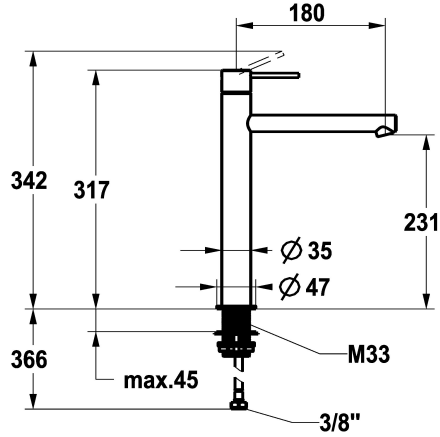

KWC ONO E Hebelmischer - Waschtisch - Bad

Modell-Linie: ONO E | 12.578.093.000FL
Armaturen | Manuelle Armaturen

KWC-Nr.

125622
chromeline, A180, flexible Anschlusschläuche, ohne Ablaufventil

125623
edelstahl, A180, flexible Anschlusschläuche, ohne Ablaufventil

- * Hebelmischer
- * Aus Edelstahl
- * EcoProtect - Wasserspareinrichtung
- * Auslauf fest
- Neoperl® Caché® SSR, Schwenkstrahlregler
- * OptimalSpace - grosszügiger Wasch- / Arbeitsbereich
- * KWC Steuerpatrone S 25

Farbcode

chromeline

Edelstahl

- mit Keramikscheibentechnik
- Auslaufmenge und Temperatur stufenlos einstellbar
- * Flexible Anschlusschläuche 3/8"
- * QuickInstallation - Befestigung mit Gewindestutzen M33 x 1.5 mit Feststellschrauben
- Tischbohrung ø35 mm

NEW

Technische Daten

Auslaufmenge	4.3 l/min (3 bar)
Ablaufgarnitur	ohne Ablaufgarnitur
Anschluss	Flexible Anschlusschläuche
Auslauf	fest
Bedienung	topbedient
Farbcode	chromeline
Installationsart	Standmontage
Armaturtyp	Armatur
Mass Höhe	317
Armaturengeräuschgruppe	yes
Ausladung A	A 180
Energie Etikette	A
Mass-Wasseraustritt	231
Material	rostfreier Stahl