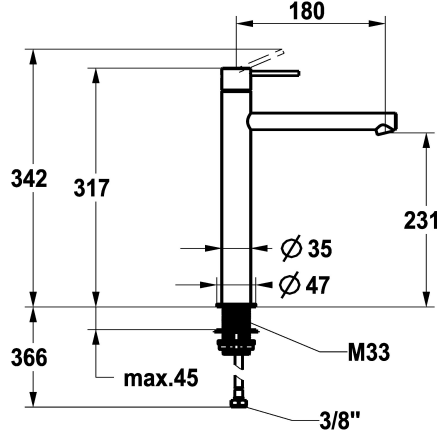

KWC ONO E Monomando - Lavabo

Modell-Linie: ONO E | 12.578.093.000FL
Griferías de lavabo | Grifo para lavabo

KWC-No.

125622
chromeline, A180, tubos de conexión flexibles, sin válvula de vaciado

125623
acero inoxidable, A180, tubos de conexión flexibles, sin válvula de vaciado

Código de color

chromeline

acero

- * KWC cartucho S 25
- con tecnología de discos cerámicos
- caudal y temperatura regulables
- * Tubos conexión flexibles 3/8"
- * QuickInstallation - Fijación mediante conexión roscada con tornillos de fijación
- * Medida orificios ø35 mm

NEW

Datos técnicos

Caudal de salida
vaciador automático
Racors
caño
Operación
Código de color
Tipo de instalación
Tipo de grifo
Dimensión de la altura
Grupo de ruido
Proyección A
Etiqueta energética
Dimensión de la altura
Material

4.3 l/min (3 bar)
sin válvula de vaciado
tubos de conexión flexibles
Fijado
accionamiento superior
chromeline
Standmontage
01
317
yes
A180
A
231
Acero inoxidable

Piezas de recambio

KWC ONO E Monomando - Lavabo