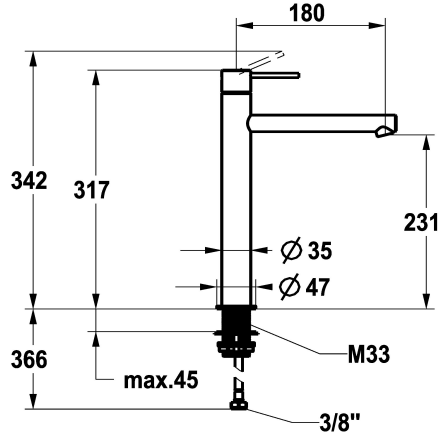

### KWC-No.

**125622**  
chromeline, A180, tuyaux de raccordement flexibles, sans bonde

**125623**  
acier inoxydable, A180, tuyaux de raccordement flexibles, sans bonde

- \* Mitigeur à levier
- \* En acier inoxydable
- \* EcoProtect - économiseur d'eau
- \* Bec fixe
- Neoperl® Caché® SSR, régulateur de jet orientable
- \* OptimalSpace - un espace de lavage ou de travail généreux
- \* KWC cartouche S 25

### Code couleur

chromeline

acier inoxydable

NEW

- avec technique à disques céramique
- réglage de débit et de température continu
- \* Raccordements flexibles 3/8"
- \* QuickInstallation - Fixation à l'aide de raccords filetés avec vis de blocage
- Perçage utile ø35 mm

### Données techniques

Débit
vidage
Raccord
goulot
Commande
Code couleur
Type d'installation
Type de robinet
Dimension de la hauteur
Groupe de bruit pour la robinetterie
Projection A
Label énergétique
Dimension de la sortie d'eau
Matière
teamNumber
sanitasTroeschNumber

4.3 l/min (3 bar)
sans vidage
tuyaux de raccordement flexibles
Fixe
commande par le haut
chromeline
montage vertical
01
317
yes
A180
A
231
Acier inoxydable
725806.502
6113 964.501