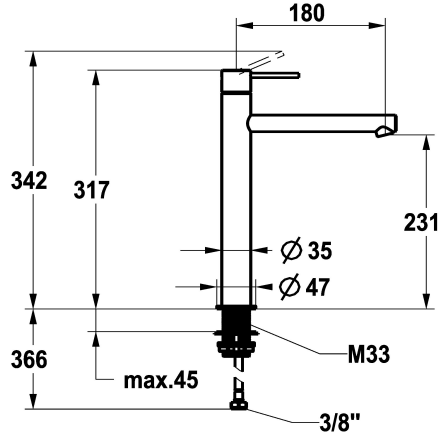

KWC ONO E Mitigeur à levier - lavabo

Modell-Linie: ONO E | 12.578.093.000FL
Robinetteries | Robinets à monocommande

KWC-No.

125622
chromeline, A180, tuyaux de raccordement flexibles, sans bonde

125623
acier inoxydable, A180, tuyaux de raccordement flexibles, sans bonde

- * Mitigeur à levier
- * En acier inoxydable
- * EcoProtect - économiseur d'eau
- * Bec fixe
- Neoperl® Caché® SSR, régulateur de jet orientable
- * OptimalSpace - un espace de lavage ou de travail généreux
- * KWC cartouche S 25

Code couleur

chromeline

acier inoxydable

NEW

- avec technique à disques céramique
- réglage de débit et de température continu
- * Raccordements flexibles 3/8"
- * QuickInstallation - Fixation à l'aide de raccords filetés avec vis de blocage
- Perçage utile ø35 mm

Données techniques

Débit
vidage
Raccord
goulot
Commande
Code couleur
Type d'installation
Type de robinet
Dimension de la hauteur
Groupe de bruit pour la robinetterie
Projection A
Label énergétique
Dimension de la sortie d'eau
Matière