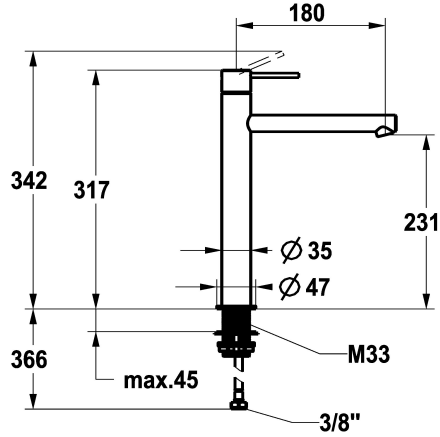

KWC ONO E

Miscelatore a leva – lavabo

Modell-Linie: ONO E | 12.578.093.000FL

Rubinerterie per bagni | Rubinerterie monocomando

KWC-No.

125622

chromeline, A180, tubi di collegamento flessibili, senza comando per scarico

125623

acciaio inox, A180, tubi di collegamento flessibili, senza comando per scarico

- * Miscelatore a leva
- * Di acciaio inossidabile
- * EcoProtect - risparmio idrico
- * Bocca fissa
- Neoperl® Caché® SSR, rompigetto orientabile
- * OptimalSpace - ampia zona di lavoro e di lavaggio
- * KWC cartuccia S 25

Codice colore

chromeline

acciaio inox

- con tecnica a dischi in ceramica
- regolazione continua della portata e della temperatura
- * Tubi flessibili di collegamento da 3/8"
- * QuickInstallation - Fissaggio tramite raccordo filettato con viti di arresto
- * Foratura ø35 mm

NEW

Dati tecnici

Portata	4.3 l/min (3 bar)
piletta	senza piletta
Raccordo	tubi di collegamento flessibili
bocca	Fissato
Operazione	azionamento superiore
Codice colore	chromeline
Tipo di installazione	montaggio fisso
Tipo di rubinetto	01
Dimensioni in altezza	317
Classe di rumorosità	yes
Proiezione A	A180
Etichetta energetica	A
Dimensioni uscita acqua	231
Materiale	Acciaio inox
teamNumber	725806.502
sanitasTroeschNumber	6113 964.501