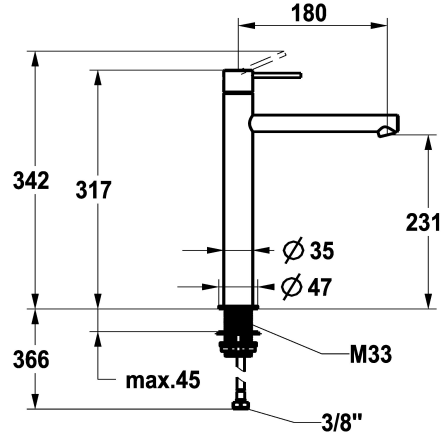

KWC ONO E

Miscelatore a leva – lavabo

Modell-Linie: ONO E | 12.578.093.000FL

Rubinerterie per bagni | Rubinerterie monocomando

KWC-No.

125622

chromeline, A180, tubi di collegamento flessibili, senza comando per scarico

* OptimalSpace - ampia zona di lavoro e di lavaggio

* KWC cartuccia S 25

Codice colore

chromeline

acciaio inox

- con tecnica a dischi in ceramica

- regolazione continua della portata e della temperatura

* Tubi flessibili di collegamento da 3/8"

* QuickInstallation - Fissaggio tramite raccordo filettato con viti di arresto

* Foratura ø35 mm

NEW

Dati tecnici

Portata

4.3 l/min (3 bar)

scarico

senza piletta

Proiezione A

A180

Etichetta energetica

A

Dimensioni uscita acqua

231

Materiale

Acciaio inox