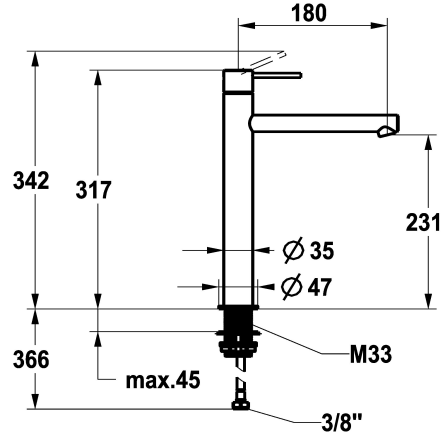

### KWC-No.

**125622**  
chromeline, A180, flexibele aansluitslangen, zonder aftapkraan

**125623**  
roestvrij staal, A180, flexibele aansluitslangen, zonder aftapkraan

- \* Eengreepsmengkraan
- \* Van roestvrijstaal
- \* EcoProtect - waterbesparende inrichting
- \* Vaste uitloop
- Neoperl® Caché® SSR, zwenkstraalregelaar
- \* OptimalSpace - Royale was- en werkomgeving
- \* KWC patroon S 25

### Kleurcode

chromeline

RVS

- met keramische-schijventechniek
- uitstroomvolume en temperatuur traploos instelbaar
- \* Flexibele aansluitslangen 3/8"
- \* QuickInstallation - Bevestiging met draadfitting met borgschroeven
- \* Tafelboring ø35 mm

### Technical Data

Doorstroomhoeveelheid

4,3 l/min (3 bar)

afvoergarnituur

zonder aftapkraan

schroefverbindingen

flexibele aansluitslangen

uitloop

A

Afmetingen wateruitlaat

231

Materiaal

Roestvrij staal