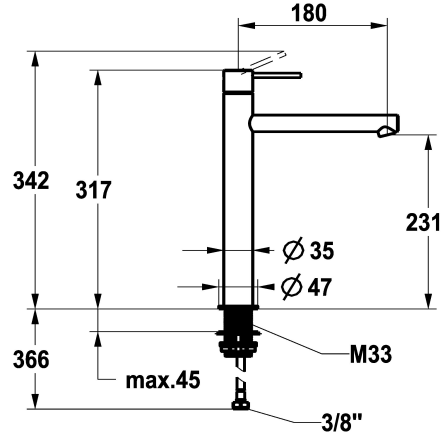

### KWC-No.

**125622**  
chromeline, A180, flexibele aansluitslangen, zonder aftapkraan

**125623**  
roestvrij staal, A180, flexibele aansluitslangen, zonder aftapkraan

- \* Eengreepsmengkraan
- \* Van roestvrijstaal
- \* EcoProtect - waterbesparende inrichting
- \* Vaste uitloop
- Neoperl® Caché® SSR, zwenkstraalregelaar
- \* OptimalSpace - Royale was- en werkomgeving
- \* KWC patroon S 25

### Kleurcode

chromeline

RVS

- met keramische-schijventechniek
- uitstroomvolume en temperatuur traploos instelbaar
- \* Flexibele aansluitslangen 3/8"
- \* QuickInstallation - Bevestiging met draadfitting met borgschroeven
- \* Tafelboring ø35 mm

### Technical Data

A\_Spout\_Spray

4,3 l/min (3 bar)

afvoergarnituur

zonder aftapkraan

Connection

flexibele aansluitslangen

uitloop

A

Afmetingen wateruitlaat

231

Materiaal

Roestvrij staal