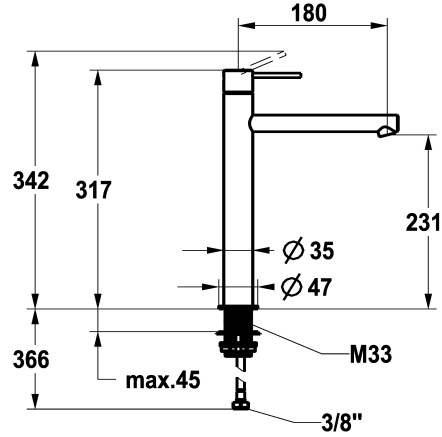

KWC ONO E Hebelmischer - Waschtisch - Bad

Modell-Linie: ONO E | 12.578.093.700FL
Armaturen | Manuelle Armaturen

KWC-Nr.

125622
chromeline, A180, flexible Anschlusschläuche, ohne Ablaufventil

125623
edelstahl, A180, flexible Anschlusschläuche, ohne Ablaufventil

- * Hebelmischer
- * Aus Edelstahl
- * EcoProtect - Wasserspareinrichtung
- * Auslauf fest
- Neoperl® Caché® SSR, Schwenkstrahlregler
- * OptimalSpace - grosszügiger Wasch- / Arbeitsbereich
- * KWC Steuerpatrone S 25

Farbcode

chromeline

stainless steel

- mit Keramikscheibentechnik
- Auslaufmenge und Temperatur stufenlos einstellbar
- * Flexible Anschlusschläuche 3/8"
- * QuickInstallation - Befestigung mit Gewindestutzen M33 x 1.5 mit Feststellschrauben
- Tischbohrung ø35 mm

NEW

Technische Daten

Auslaufmenge	4.3 l/min (3 bar)
Ablaufgarnitur	ohne Ablaufgarnitur
Anschluss	Flexible Anschlusschläuche
Auslauf	fest
Bedienung	topbedient
Farbcode	stainless steel
Installationsart	Standmontage
Armaturtyp	Armatur
Mass Höhe	317
Armaturengeräuschgruppe	yes
Ausladung A	A 180
Energie Etikette	A
Mass-Wasseraustritt	231
Material	rostfreier Stahl