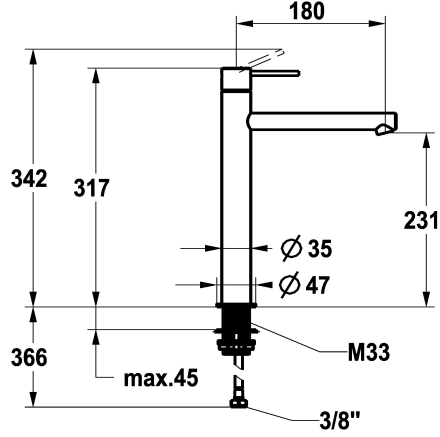

KWC ONO E Monomando - Lavabo

Modell-Linie: ONO E | 12.578.093.700FL
Griferías de lavabo | Grifo para lavabo

KWC-No.

125622
chromeline, A180, tubos de conexión flexibles, sin válvula de vaciado

125623
acero inoxidable, A180, tubos de conexión flexibles, sin válvula de vaciado

Código de color

chromeline

stainless steel

NEW

- * KWC cartucho S 25
- con tecnología de discos cerámicos
- caudal y temperatura regulables
- * Tubos conexión flexibles 3/8"
- * QuickInstallation - Fijación mediante conexión roscada con tornillos de fijación
- * Medida orificios Ø35 mm

4.3 l/min (3 bar)
sin válvula de vaciado
tubos de conexión flexibles
Fijado
accionamiento superior
stainless steel
Standmontage
01
317
yes
A180
A
231
ROSTFREIER STAHL

Piezas de recambio

KWC ONO E Monomando - Lavabo

Modell-Linie: ONO E | 12.578.093.700FL
Griferías de lavabo | Grifo para lavabo

Cartridge S 25

538711
Z.536.032

Service key Neoperl © Caché ©, TJ, 18
mm, green

634729
CACHETJ
