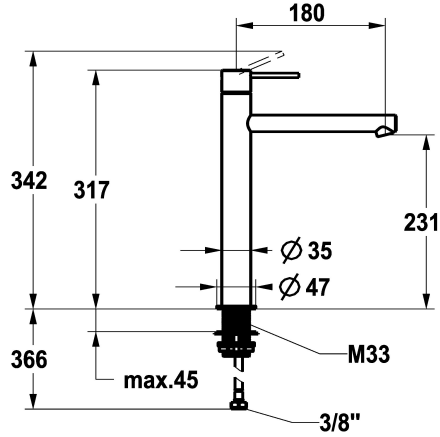

KWC ONO E Mitigeur à levier - lavabo

Modell-Linie: ONO E | 12.578.093.700FL
Robinetteries | Robinets à monocommande

KWC-No.

125622
chromeline, A180, tuyaux de raccordement flexibles, sans bonde

125623
acier inoxydable, A180, tuyaux de raccordement flexibles, sans bonde

Code couleur

chromeline

stainless steel

NEW

- avec technique à disques céramique
- réglage de débit et de température continu
- * Raccordements flexibles 3/8"
- * QuickInstallation - Fixation à l'aide de raccords filetés avec vis de blocage
- Perçage utile ø35 mm

Données techniques

Débit
vidage
Raccord
goulot
Commande
Code couleur
Type d'installation
Type de robinet
Dimension de la hauteur
Groupe de bruit pour la robinetterie
Projection A
Label énergétique
Dimension de la sortie d'eau
Matière
teamNumber
sanitasTroeschNumber

4.3 l/min (3 bar)
sans vidage
tuyaux de raccordement flexibles
Fixe
commande par le haut
stainless steel
montage vertical
01
317
yes
A180
A
231
ROSTFREIER_STAHL
725806.52
6113 964.617

Pièces de rechange