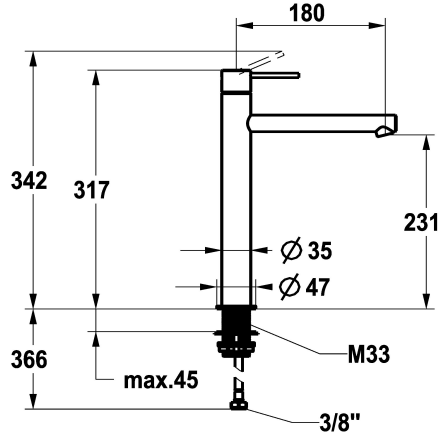

## KWC ONO E Mitigeur à levier - lavabo

Modell-Linie: ONO E | 12.578.093.700FL  
Robinetteries | Robinets à monocommande

### KWC-No.

**125622**  
chromeline, A180, tuyaux de raccordement flexibles, sans bonde

**125623**  
acier inoxydable, A180, tuyaux de raccordement flexibles, sans bonde

- \* Mitigeur à levier
- \* En acier inoxydable
- \* EcoProtect - économiseur d'eau
- \* Bec fixe
- Neoperl® Caché® SSR, régulateur de jet orientable
- \* OptimalSpace - un espace de lavage ou de travail généreux
- \* KWC cartouche S 25

### Code couleur

chromeline

stainless steel

NEW

- avec technique à disques céramique
- réglage de débit et de température continu
- \* Raccordements flexibles 3/8"
- \* QuickInstallation - Fixation à l'aide de raccords filetés avec vis de blocage
- Perçage utile ø35 mm

### Données techniques

Débit
vidage
Raccord
goulot
Commande
Code couleur
Type d'installation
Type de robinet
Dimension de la hauteur
Groupe de bruit pour la robinetterie
Projection A
Label énergétique
Dimension de la sortie d'eau
Matière