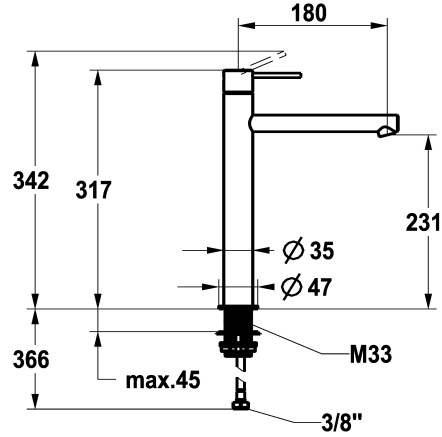

KWC ONO E Eengreepsmengkraan - Wastafel

Modell-Linie: ONO E | 12.578.093.700FL
Kranen | Eengreepkranen

KWC-No.

125622
chromeline, A180, flexibele aansluitslangen, zonder aftapkraan

125623
roestvrij staal, A180, flexibele aansluitslangen, zonder aftapkraan

Kleurcode

chromeline

stainless steel

- met keramische-schijventechniek
- uitstroomvolume en temperatuur traploos instelbaar
- * Flexibele aansluitslangen 3/8"
- * QuickInstallation - Bevestiging met draadfitting met borgschroeven
- * Tafelboring ø35 mm

NEW

Technical Data

Doorstroomhoeveelheid

4,3 l/min (3 bar)

afvoergarnituur

zonder aftapkraan

schroefverbindingen

flexibele aansluitslangen

Kraan type

01

Hoogteafmeting

317

geluidsklasse

yes

Projectie A

A180