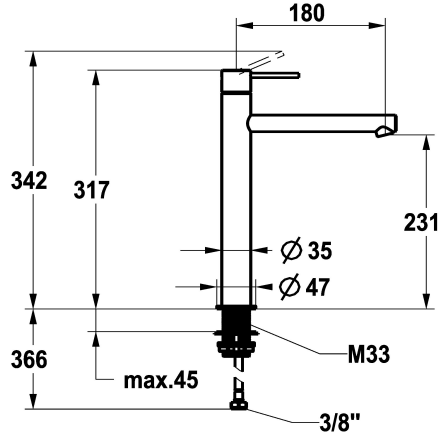

KWC ONO E Eengreepsmengkraan - Wastafel

Modell-Linie: ONO E | 12.578.093.700FL
Kranen | Eengreepkranen

KWC-No.

125622
chromeline, A180, flexibele aansluitslangen, zonder aftapkraan

125623
roestvrij staal, A180, flexibele aansluitslangen, zonder aftapkraan

Kleurcode

chromeline

stainless steel

- met keramische-schijventechniek
- uitstroomvolume en temperatuur traploos instelbaar
- * Flexibele aansluitslangen 3/8"
- * QuickInstallation - Bevestiging met draadfitting met borgschroeven
- * Tafelboring ø35 mm

NEW

Technical Data

A_Spout_Spray

4,3 l/min (3 bar)

afvoergarnituur

zonder aftapkraan

Connection

flexibele aansluitslangen

EnergyLabelCH

A

Afmetingen wateruitlaat

231

Materiaal

ROSTFREIER_STAHL