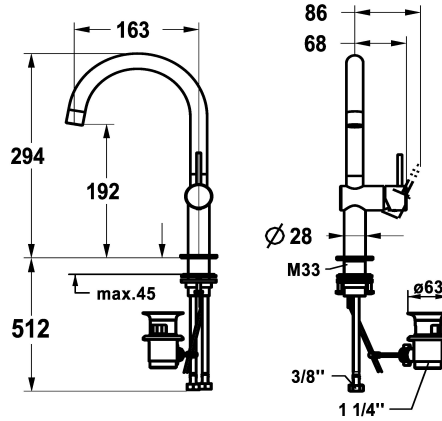

KWC ONO E Hebelmischer - Waschtisch - Bad

Modell-Linie: ONO E | 12.578.132.000FL
Armaturen | Manuelle Armaturen

KWC-Nr.

125622
chromeline, A180, flexible Anschlusschläuche, ohne Ablaufventil

125624
chromeline, A160, flexible Anschlusschläuche, mit Ablaufventil

Farbcode

chromeline

chromeline

- * Hebelmischer
- * Aus Edelstahl
- * Positionierung des Hebels nur rechts möglich
- Sicherheit für Kinder: Kaltwasser bei Hebelposition vorne
- * EcoProtect - Wasserspareinrichtung
- * Schwenkauslauf 120°
- Neoperl® Caché® SSR, Schwenkstrahlregler
- * OptimalSpace - grosszügiger Wasch- / Arbeitsbereich
- * KWC Steuerpatrone S 25

- mit Keramikscheibentechnik
- Auslaufmenge und Temperatur stufenlos einstellbar
- * Flexible Anschlusschläuche 3/8"
- * QuickInstallation - Befestigung mit Gewindestutzen M33 x 1.5 mit Feststellschrauben
- Tischbohrung ø35 mm
- * Lieferumfang:
- KWC Ablaufventil Z.538.581.000

4.4 l/min (3 bar)
mit Ablaufgarnitur
Flexible Anschlusschläuche
schwenkbar
seitenbedient
chromeline
Standmontage
Hebelmischer
J-Auslauf
294
I
A 160
A
192
rostfreier Stahl

Ersatzteile

KWC ONO E Hebelmischer - Waschtisch - Bad