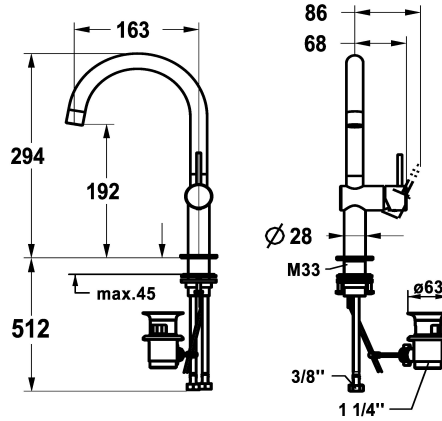

KWC ONO E Mitigeur à levier - lavabo

Modell-Linie: ONO E | 12.578.132.000FL
Robinetteries | Robinets à monocommande

KWC-No.

125624
chromeline, A160, tuyaux de raccordement flexibles, avec bonde

125625
acier inoxydable, A160, tuyaux de raccordement flexibles, avec bonde

- * Mitigeur à levier
- * En acier inoxydable
- * Position du levier possible à droite uniquement
- sécurité pour les enfants: eau froide en position avant
- * EcoProtect - économiseur d'eau
- * Bec orientable 120°
- Neoperl® Caché® SSR, régulateur de jet orientable
- * OptimalSpace - un espace de lavage ou de travail généreux
- * KWC cartouche S 25

Code couleur

chromeline

acier inoxydable

NEW

Données techniques

Débit	4.4 l/min (3 bar)
vidage	avec vidage
Raccord	tuyaux de raccordement flexibles
goulot	orientable
Commande	commande latérale
Code couleur	chromeline
Type d'installation	montage vertical
Type de robinet	01
forme de construction	J-Bec
Dimension de la hauteur	294
Groupe de bruit pour la robinetterie	yes
Projection A	A160
Label énergétique	A
Dimension de la sortie d'eau	192
Matière	Acier inoxydable
teamNumber	725807.502
sanitasTroeschNumber	6113 965.501

Pièces de rechange

KWC ONO E Mitigeur à levier - lavabo

Modell-Linie: ONO E | 12.578.132.000FL
Robinetteries | Robinets à monocommande

Cartouche S 25

538711
Z.536.032

Garniture de vidage

538581
Z.538.581.000
